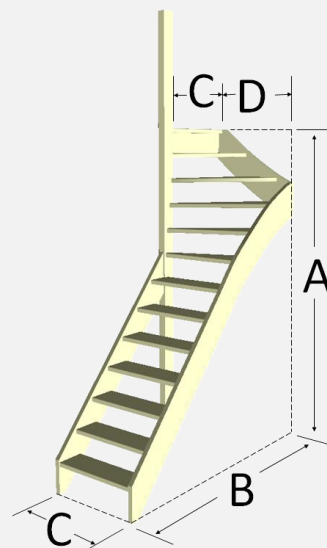

Valt uw trap buiten de hier genoemde maatvoering? Neem dat contact op voor een offerte op maat.

BOVENKWART TRAP OPEN / DICHT.

De prijs van dit model trap is gebaseerd op de volgende maatvoering:

Maat A (hoogte)	280 centimeter
Maat B (lengte)	220 centimeter
Maat C (breedte)	80 centimeter
Maat D (diepte)	81,4 centimeter
Maat X (optrede)	21,5 centimeter
Maat Y (aantrede)	18,5 centimeter

MAATVOERING TOLERANTIES. (ZELFDE PRIJS)

Maat A (hoogte)	tot maximaal 285 centimeter
Maat B (lengte)	tot maximaal 235 centimeter
Maat C (breedte)	tot maximaal 90 centimeter
Maat D (diepte)	tot maximaal 91,4 centimeter

3D AANZICHT