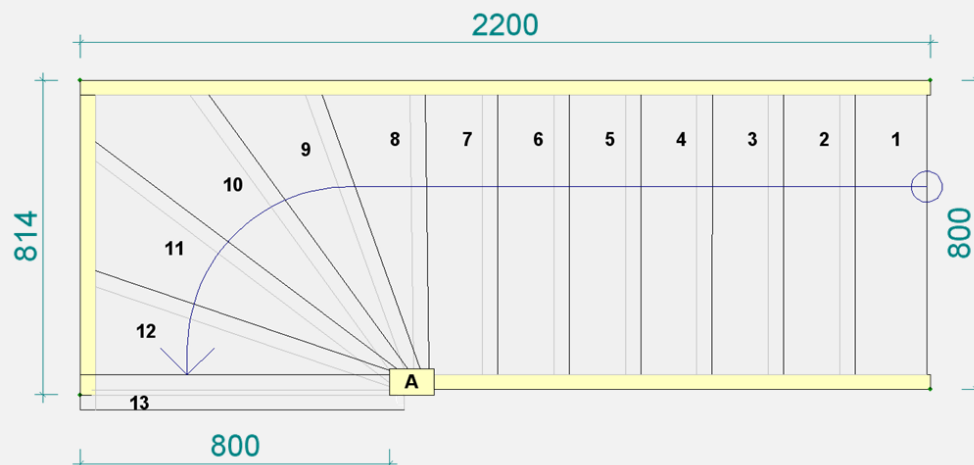

BOVENAANZICHT