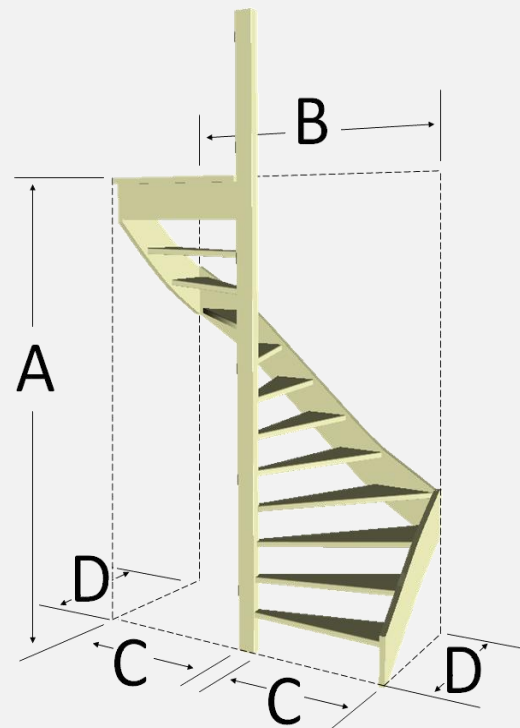

3D AANZICHT