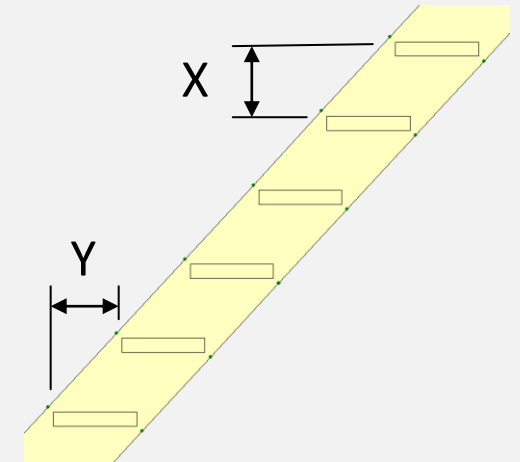

Valt uw trap buiten de hier genoemde maatvoering? Neem dat contact op voor een offerte op maat.

HALVESLAG TRAP OPEN / DICHT.

De prijs van dit model trap is gebaseerd op de volgende maatvoering:

Maat A (hoogte)	280 centimeter
Maat B (lengte)	190 centimeter
Maat C (breedte)	89,3 centimeter
Maat D (diepte)	90 centimeter
Maat X (optrede)	21,5 centimeter
Maat Y (aantrede)	18 centimeter

MAATVOERING TOLERANTIES. (ZELFDE PRIJS)

Maat A (hoogte)	tot maximaal 285 centimeter
Maat B (lengte)	tot maximaal 200 centimeter
Maat C (breedte)	tot maximaal 94.3 centimeter
Maat D (diepte)	tot maximaal 95 centimeter

BOVENAANZICHT

3D AANZICHT

DWARSDOORSNEDE

RECHTEN.

Copyright © TBW-Trappen.nl

TBW-Trappen.nl is niet verantwoordelijk voor eventuele verkeerde interpretatie van de verschaft informatie.

TBW-TRAPPEN.NL