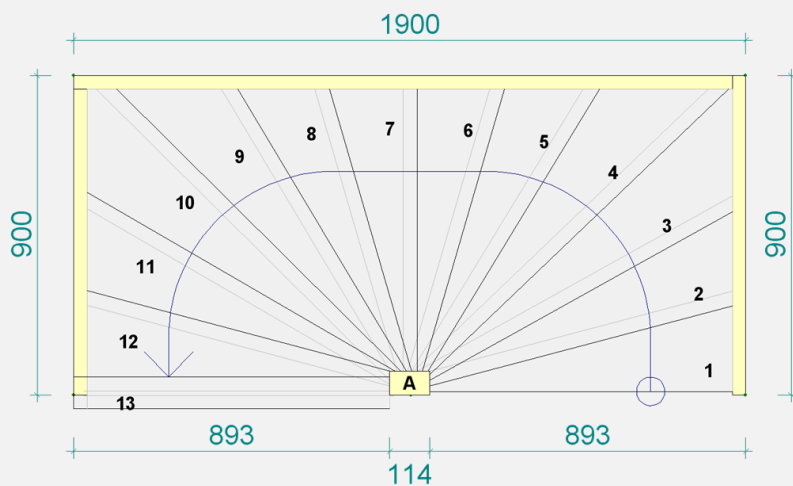

Valt uw trap buiten de hier genoemde maatvoering? Neem dat contact op voor een offerte op maat.

HALVESLAG TRAP OPEN / DICHT.

De prijs van dit model trap is gebaseerd op de volgende maatvoering:

Maat A (hoogte)	280 centimeter
Maat B (lengte)	190 centimeter
Maat C (breedte)	89,3 centimeter
Maat D (diepte)	90 centimeter
Maat X (optrede)	21,5 centimeter
Maat Y (aantrede)	18 centimeter

MAATVOERING TOLERANTIES. (ZELFDE PRIJS)

Maat A (hoogte)	tot maximaal 285 centimeter
Maat B (lengte)	tot maximaal 200 centimeter
Maat C (breedte)	tot maximaal 94.3 centimeter
Maat D (diepte)	tot maximaal 95 centimeter

BOVENAANZICHT