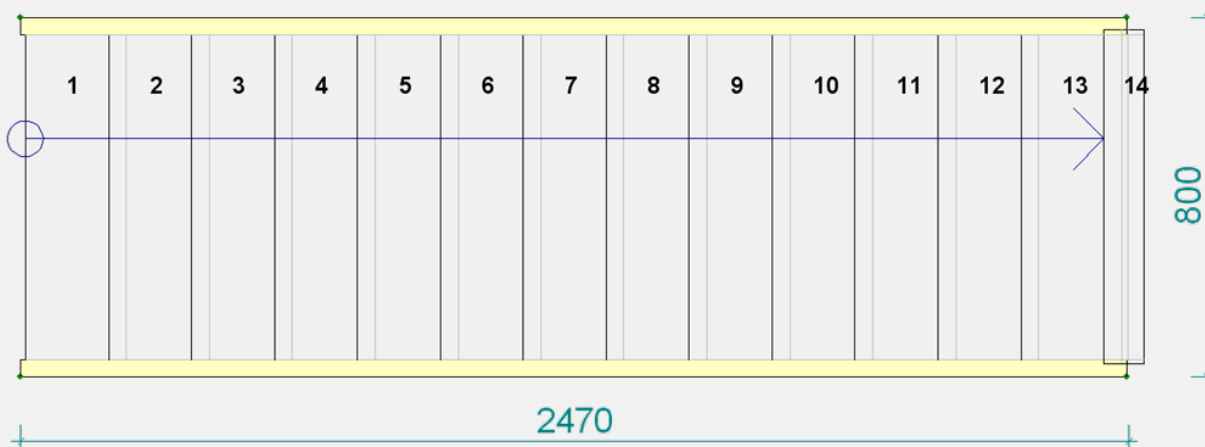

BOVENAANZICHT