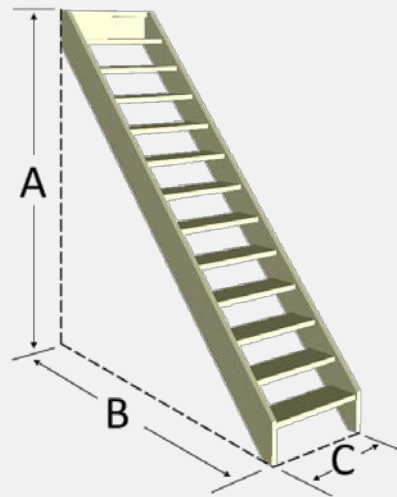

Valt uw trap buiten de hier genoemde maatvoering? Neem dat contact op voor een offerte op maat.

**STEEKTRAP OPEN / DICHT.**

De prijs van dit model trap is gebaseerd op de volgende maatvoering:

Maat A ( hoogte )	280 centimeter
Maat B ( lengte )	247 centimeter
Maat C ( breedte )	80 centimeter
Maat X ( optrede )	20 centimeter
Maat Y ( aantrede )	18,5 centimeter

**MAATVOERING TOLERANTIES. ( ZELFDE PRIJS )**

Maat A ( hoogte )	tot maximaal 290 centimeter.
Maat B ( lengte )	tot maximaal 247 centimeter.
Maat C ( breedte )	tot maximaal 90 centimeter.

**3D AANZICHT**